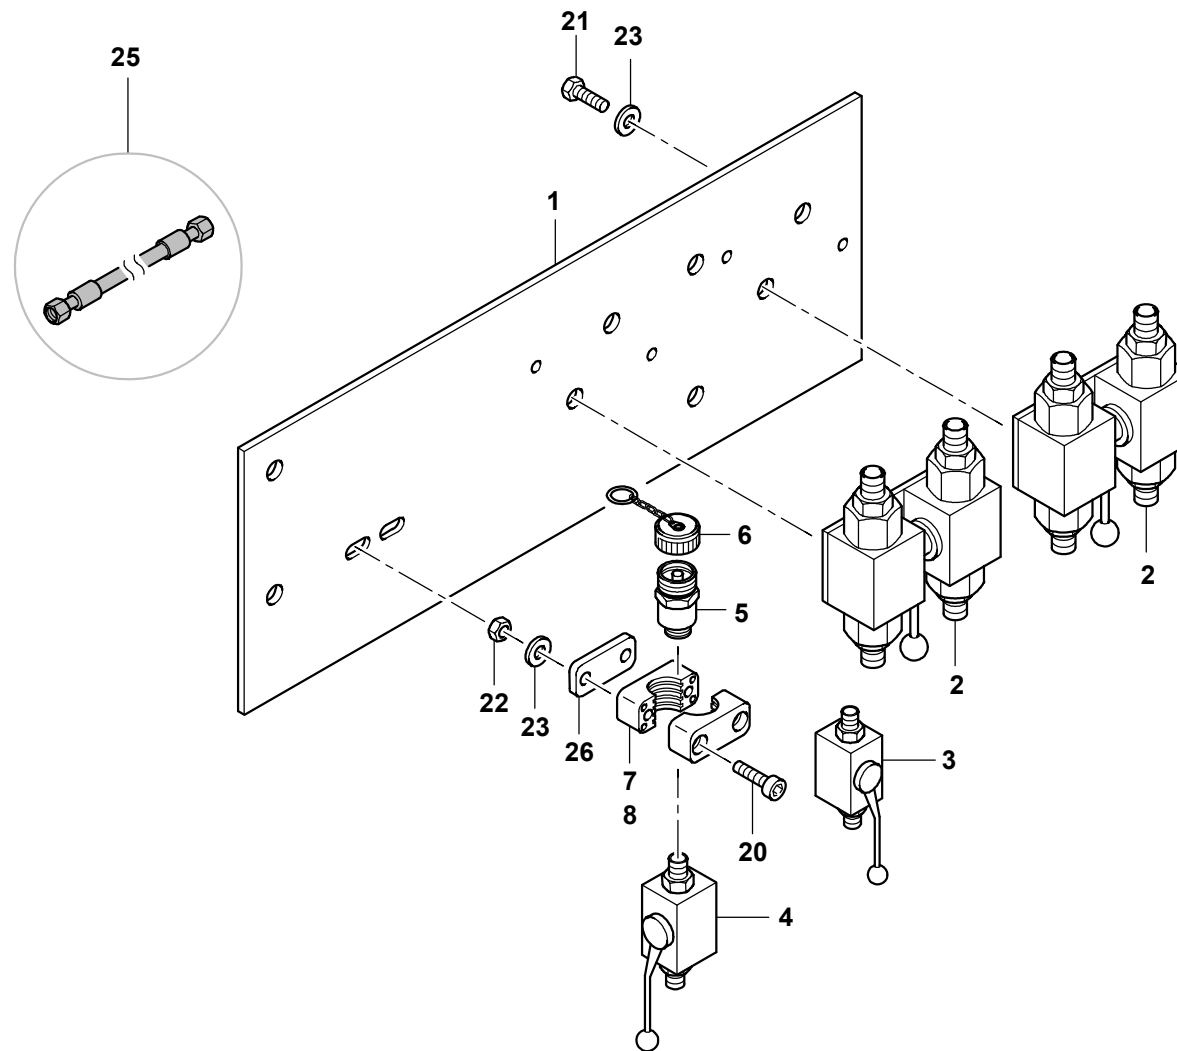

GROVE

KONSOLE NOTBETRIEB
BRACKET PIN FOR EMERGENCY MODE

BILDTADEL
PICTORIAL DISPLAY

GMK3060

11.12

3080296-ETL D

1/2

GROVE

KONSOLE NOTBETRIEB
BRACKET PIN FOR EMERGENCY MODE

BILDTAFEL
PICTORIAL DISPLAY

GMK3060

11.12

3080296-ETL D

2/2